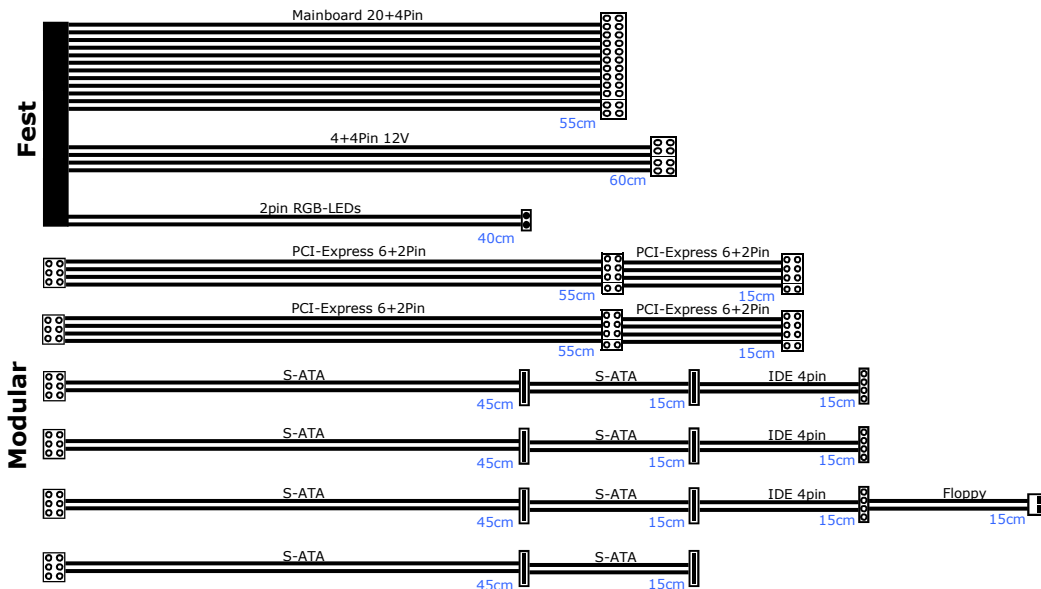

## Spezifikationen

Leistung	750W
Mainboard 20+4Pin	1x
4Pin/ 4+4Pin/ 8Pin 12V	- / • / -
PCI-Express 6+2Pin	4x
PCI-Express 6Pin	-
IDE 4Pin	3x
S-ATA	8x
Floppy	1x
Tachosignal Lüfter	-
110/240V Eingangsspannung	•/• (auto.)
PFC	Aktiv
ATX-Format	ATX 2.4
Lüftergröße	1x 140mm
Lüftersteuerung	Automatisch
Lautstärke	19-22dB
Kabelmanagement	•
Schutzmechanismen	OPP, OVP, SCP
Netzteil-Abmessungen (H/B/T)	86/150/160mm
Verpackungs-Abmessungen (H/B/T)	215/270/95mm
Nettogewicht	1,96Kg
Bruttogewicht	2,26Kg
Verpackungseinheit (VE/VPE/PAL)	1/5/210
Garantie und Gewährleistung	36 Monate Garantie
Artikelnummer	88882169
EAN-Code	4260455642606
Lieferumfang	Modulare Kabel, Handbuch, Netzkabel, Montageschrauben, Kabelbinder

## Kabelkonfiguration

AC Input		100V/240V 47-63Hz				
DC Output		3.3V	5V	12V	-12V	5Vsb
RGB-750CM	Max. Current	21A	20A	62A	0.3A	2.5A
	Max. Combined Power	100W		744W	3.6W	12.5W
		750W				