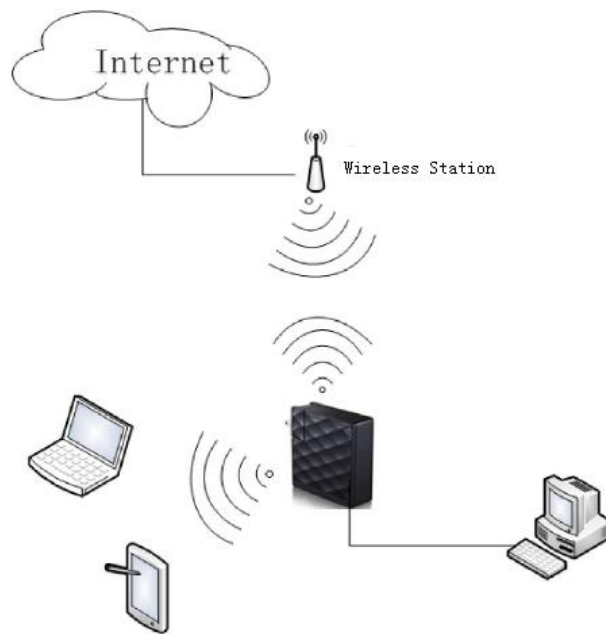

Beschreibung

Der WF2416 Wireless Travel Router bietet mit seinen bis zu 150Mbps genügend Geschwindigkeit für Office und Heim Anwendungen. Sei kompaktes Design ist hervorragend für unterwegs geeignet. Das einfache Umschalten zwischen Extender und Accesspoint Modus per Umschalter sowie der WPS Knopf und der Setupassistent erleichtern die Konfiguration des Gerätes.

Diagram

AP Modus

AP Router Modus

WISP Modus

Wi-Fi Extender Modus

Änderungen vorbehalten. Netis ist ein Registered Trademark von Netis Systems Co., Ltd. Andere Marken- oder Produktnamen sind Trademarks oder Registered Trademarks der entsprechenden Inhaber. Vervielfältigung, Veränderung und Veröffentlichung bedürfen der schriftlichen Zustimmung von Inter-Tech Elektronik Handels GmbH.