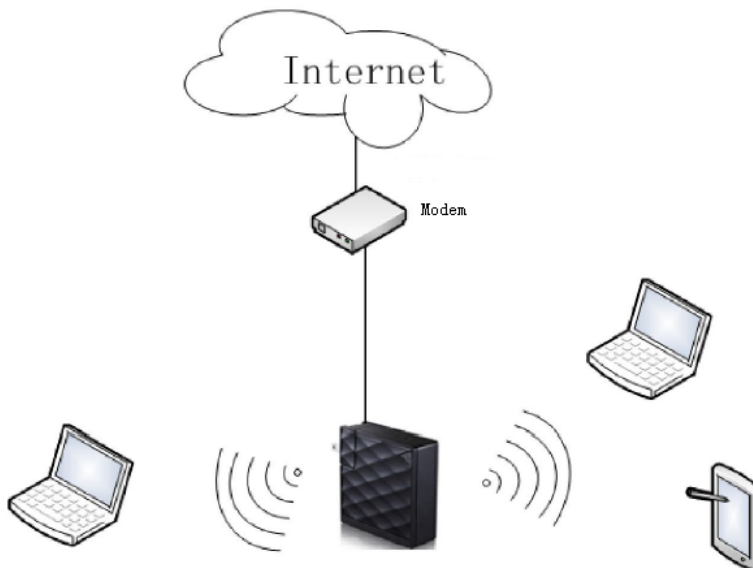

AP Router Modus